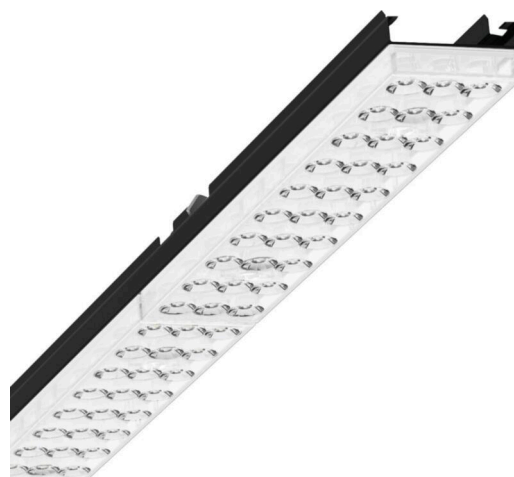

параметры

номер заказа	19430006174
код EAN	4020863407385
номер таможенного тарифа	94051190
Знак прохождения контроля	IP 20, класс защиты I, ENEC10 VDE, F, HACCP DIN10500/Food/IFS-пригодность для применения/BRC, Indoor, CE
Степень ударопрочности IK	IK03 (-20°C bis 35°C)
Температура окружения	ta -20°C в 35°C
Особые свойства	Готовность к IoT «Ready for IoT»
Гарантийный срок	5 лет
Государственные программы поддержки	BEG - государственные субсидии для энергосберегающих зданий (действительна только для Германии)

электротехника

Балласт	Электронный драйвер DALI2 (1 штука)
Мощность системы	53W
сетевое напряжение	230V/50Hz
автоматический предохранитель (пусковой ток)	13 штук/B10, 22 штук/B16, 21 штук/C10, 36 штук/C16
класс энергосбережения/Источник света	D

Оптика

Оснастка	LED, цветопередача/оттенок света CRI ≥ 80 / 6500K
Допуск для координаты цветности (MacAdam)	3SDCM
Фотобиологическая безопасность (светильник)	RG1
Номинальный световой поток	7887lm
Срок службы LED	50000h L80/B10 (Tq 35°C)
светоотдача светильников	149lm/W
Угол излучения	80° (C0) / 80° (C90)
UGR поп./вдоль	18.8 / 19.0

DEEP-LINK

<https://www.regiolum.de/ru/article/19430006174>

Ссылка	LED 8000lm 865
ηLB	100 %
Φ ↓/↑	98 % / 2 %
UGR поп./вдоль	18.8 / 19.0